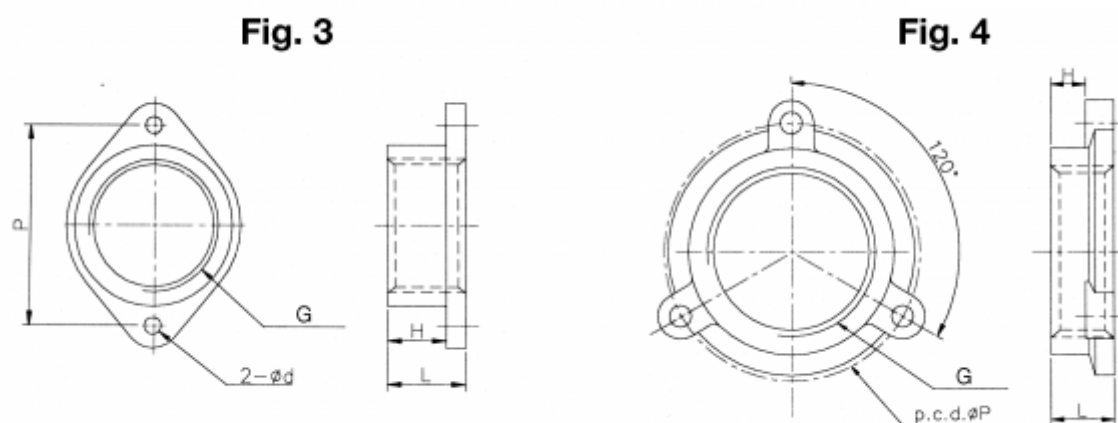

Varenummer: 27590329315  
Beskrivelse: Gevindtilslutning 3-T15 1 1/2"  
KB-3..

## Mål

d	= 6
FIG	= 3
G (gevind)	= 1 1/2"
H	= 24
L	= 31
Model	= KB-3...,KB-33...
P	= 67